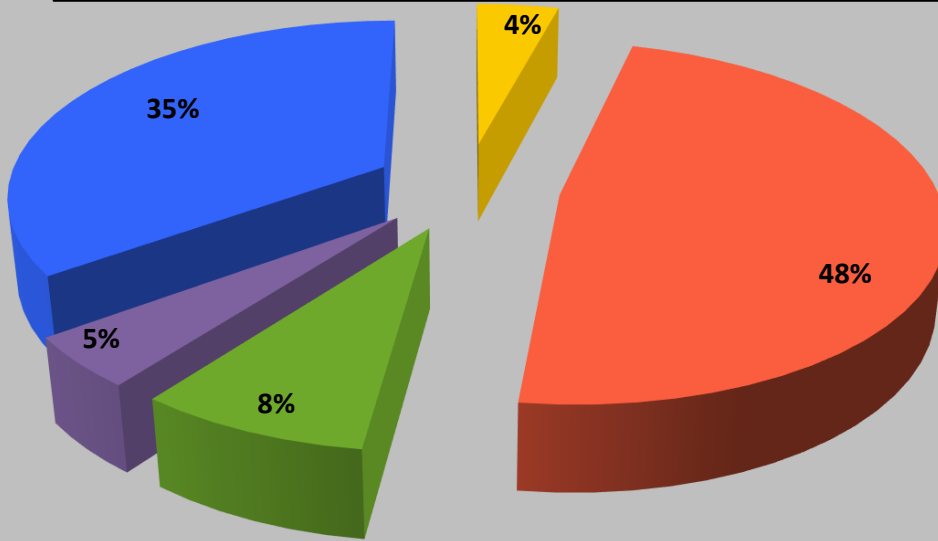

სსიპ - განათლების მართვის საინფორმაციო სისტემა
ინფორმაცია თანამშრომელთა შესახებ

სსიპ განათლების მართვის საინფორმაციო სისტემა - სულ 376
დასაქმებული

- საშტატო განრიგით გათვალისწინებული თანამშრომლები
- შტატგარეშე თანამშრომლები - 346
- შტატგარეშე თანამშრომლები - EMIS - 60
- შტატგარეშე თანამშრომლები - პროფესიული მასწავლებლები - 30
- შტატგარეშე თანამშრომლები - რეგიონალური IT მენეჯერები - 253