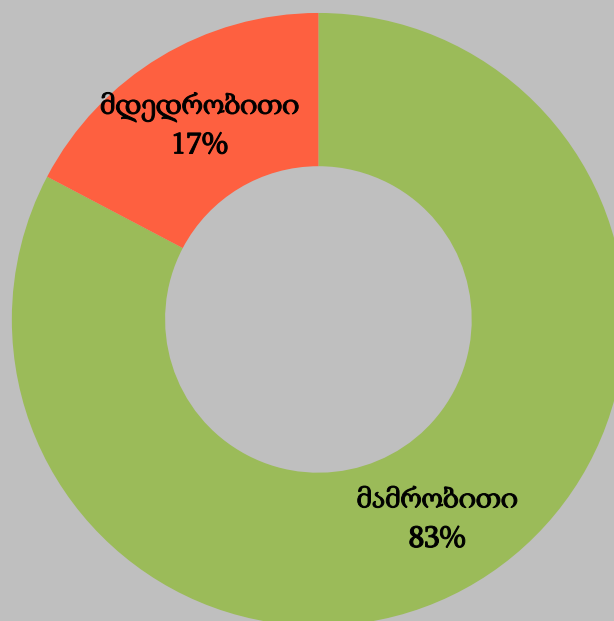

სსიპ - განათლების მართვის საინფორმაციო სისტემა
ინფორმაცია თანამშრომელთა შესახებ

სსიპ განათლების მართვის საინფორმაციო სისტემა - სულ 376
დასაქმებული

- საშტატო განრიგით გათვალისწინებული თანამშრომლები
- შტატგარეშე თანამშრომლები - 346
- შტატგარეშე თანამშრომლები - EMIS - 60
- შტატგარეშე თანამშრომლები - პროფესიული მასწავლებლები - 30
- შტატგარეშე თანამშრომლები - რეგიონალური IT მენეჯერები - 253

სსიპ განათლების მართვის საინფორმაციო სისტემის თანამშრომლები
გენდერულ ჭრილში

სსიპ განათლების მართვის საინფორმაციო სისტემის
თანამშრომლები - კატეგორიების მიხედვით

- შტატგარეშე თანამშრომლები - EMIS - 60
- შტატგარეშე თანამშრომლები - პროფესიული მასწავლებლები - 30
- შტატგარეშე თანამშრომლები - რეგიონალური IT მენეჯერები - 253