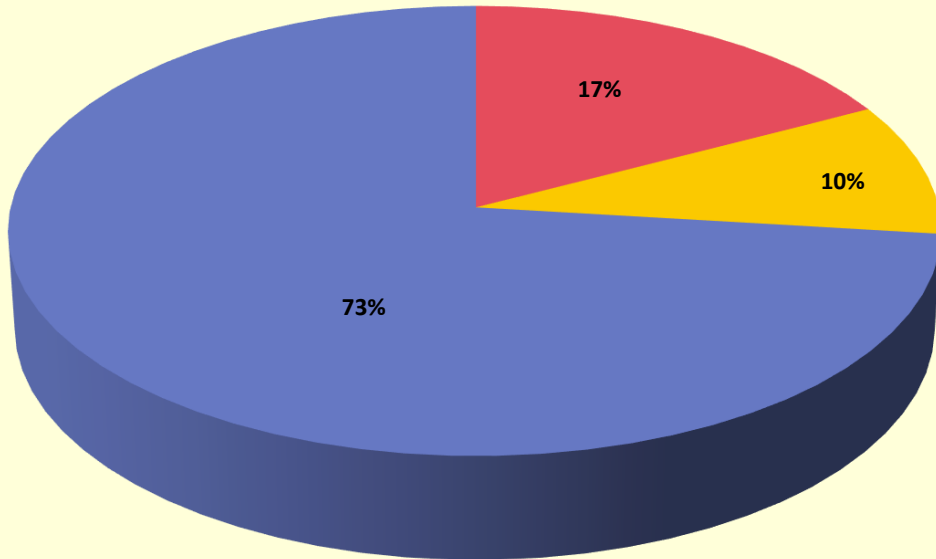

სსიპ განათლების მართვის საინფორმაციო სისტემის
თანამშრომლები - კატეგორიების მიხედვით

- შტატგარეშე თანამშრომლები - EMIS - 60
- შტატგარეშე თანამშრომლები - პროფესიული მასწავლებლები - 30
- შტატგარეშე თანამშრომლები - რეგიონალური IT მენეჯერები - 253