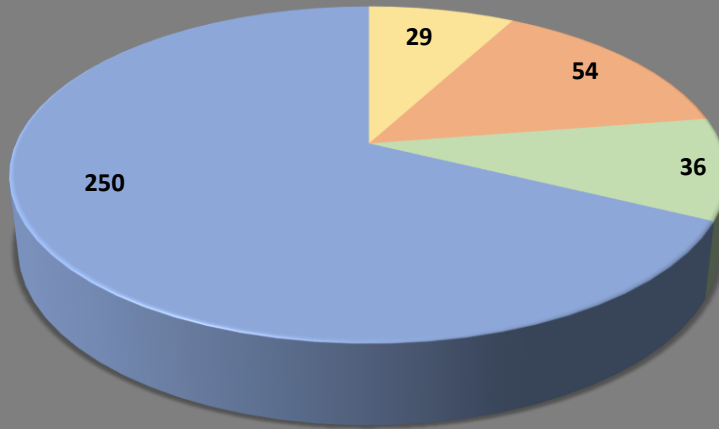

სსიპ - განათლების მართვის საინფორმაციო სისტემა
ინფორმაცია თანამშრომელთა შესახებ

სსიპ - განათლების მართვის საინფორმაციო
სისტემის თანამშრომელთა განაწილება
კატეგორიების მიხედვით

- სამშტატო განრიგით გათვალისწინებულ თანამშრომელთა რაოდენობა
- EMIS შტატგარეშე თანამშრომლები
- პროფესიული მასწავლებლები
- IT მენეჯერები