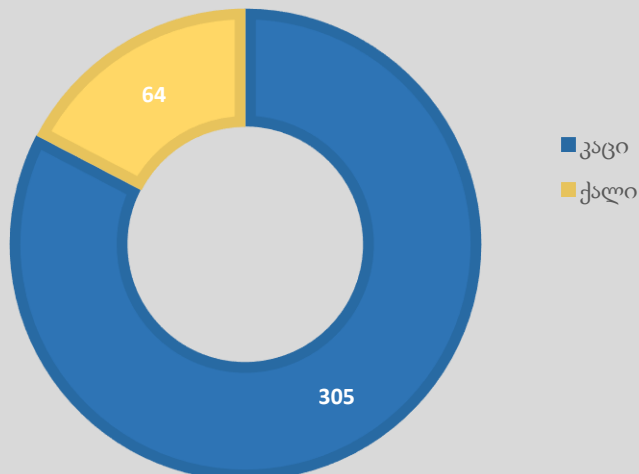

დასაქმებულთა გენდერული თანაფარდობა