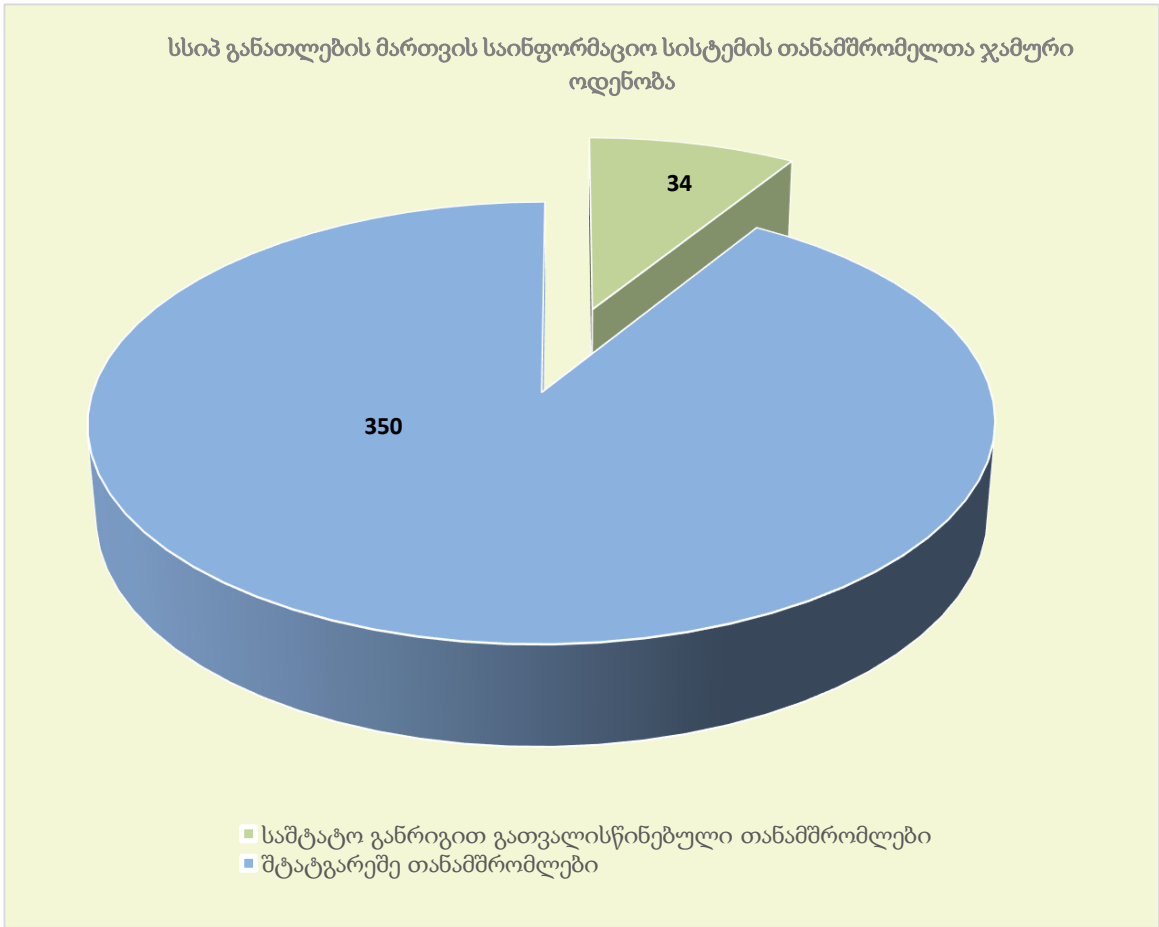

სსიპ-განათლების მართვის საინფორმაციო სისტემა  
ინფორმაცია თანამშრომელთა შესახებ

სსიპ განათლების მართვის საინფორმაციო სისტემა  
თანამშრომელთა პროცენტული განაწილება კატეგორიების მიხედვით

- შტატგარეშე თანამშრომლები - EMIS
- შტატგარეშე თანამშრომლები - პროფესიული მასწავლებლები
- შტატგარეშე თანამშრომლები - რეგიონალური IT მენეჯერები