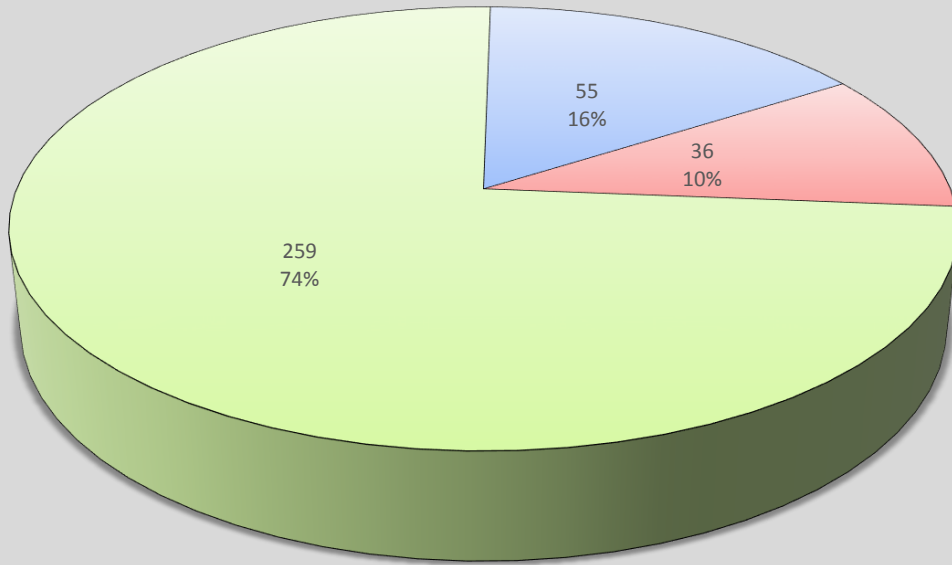

სსიპ-განათლების მართვის საინფორმაციო სისტემა  
ინფორმაცია თანამშრომელთა შესახებ

სსიპ განათლების მართვის საინფორმაციო სისტემა  
თანამშრომელთა პროცენტული განაწილება კატეგორიების მიხედვით

- შტატგარეშე თანამშრომლები - EMIS
- შტატგარეშე თანამშრომლები - პროფესიული მასწავლებლები
- შტატგარეშე თანამშრომლები - რეგიონალური IT მენეჯერები