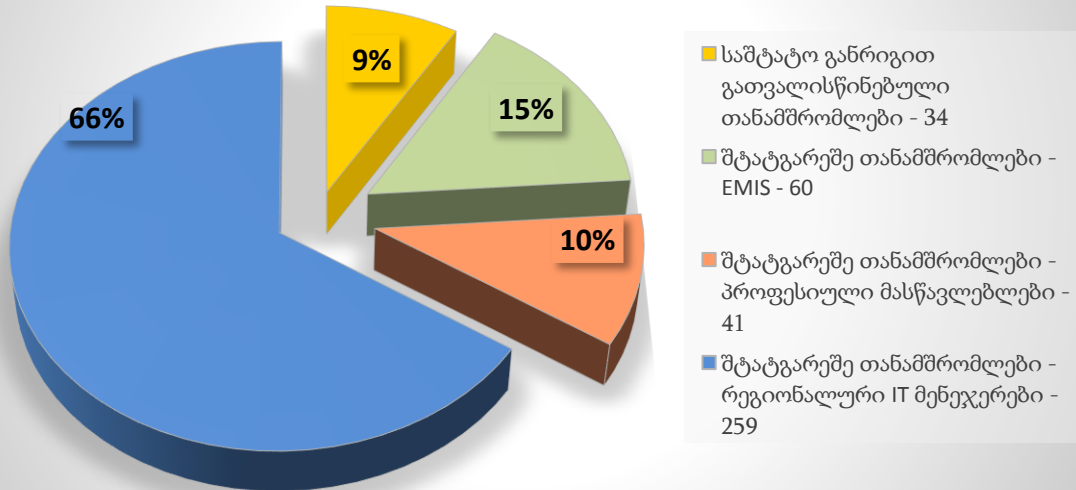

სსიპ-განათლების მართვის საინფორმაციო სისტემა  
ინფორმაცია თანამშრომელთა შესახებ

სსიპ განათლების მართვის საინფორმაციო სისტემა  
დასაქმებულია სულ - 394 პირი

სსიპ განათლების მართვის საინფორმაციო სისტემის  
თანამშრომლები გენდერულ ჭრილში