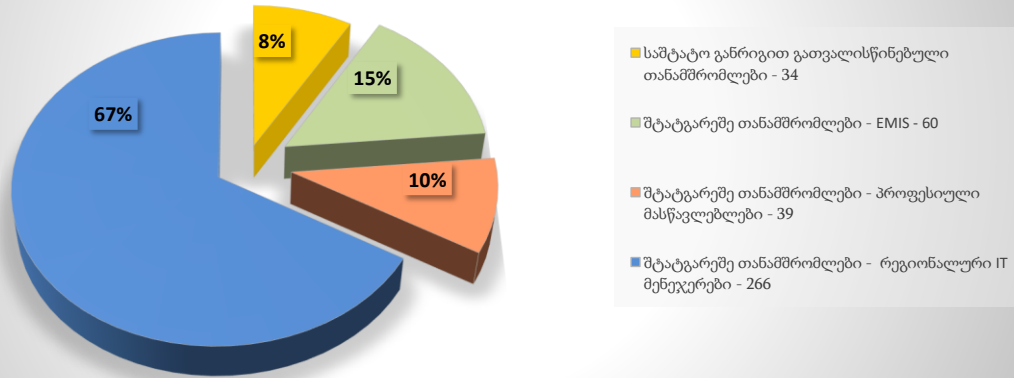

სსიპ-განათლების მართვის საინფორმაციო სისტემა
ინფორმაცია თანამშრომელთა შესახებ

სსიპ განათლების მართვის საინფორმაციო სისტემა
დასაქმებულია სულ - 399 პირი
(365-შტატგარეშე; 34-შტატისანი)

სსიპ განათლების მართვის საინფორმაციო სისტემის
თანამშრომლები გენდერულ ჭრილში