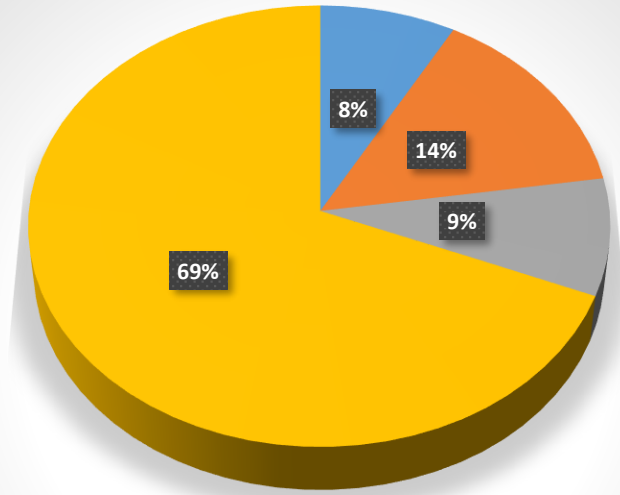

## სსიპ განათლების მართვის საინფორმაციო სისტემა ინფორმაცია დასაქმებულ პირთა შესახებ

სსიპ განათლების მართვის საინფორმაციო სისტემა  
დასაქმებულის თანამშრომლების რიცხოვნობა კატეგორიების  
მიხედვით

- საშტატო განრიგით გათვალისწინებული თანამშრომლები - 31
- შტატგარეშე თანამშრომლები - EMIS - 56
- შტატგარეშე თანამშრომლები - პროფესიული განათლების მასწავლებლები - 33
- შტატგარეშე თანამშრომლები - რეგიონალური IT - მენეჯერები - 265