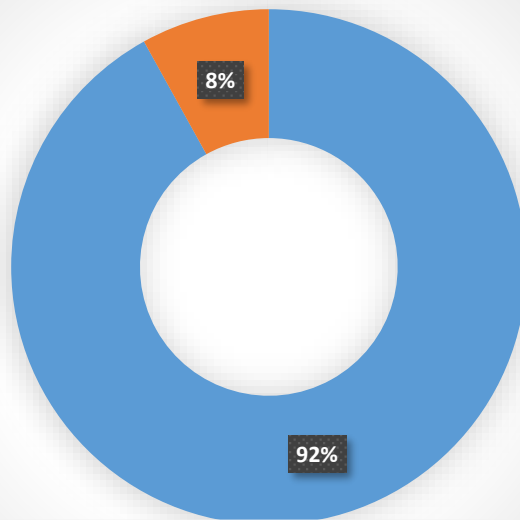

სსიპ განათლების მართვის საინფორმაციო სისტემის თანამშრომლები
კატეგორიების მიხედვით

- შტატგარეშე თანამშრომლები - 354
- საშტატო განრიგით გათვალისწინებული თანამშრომლები 31