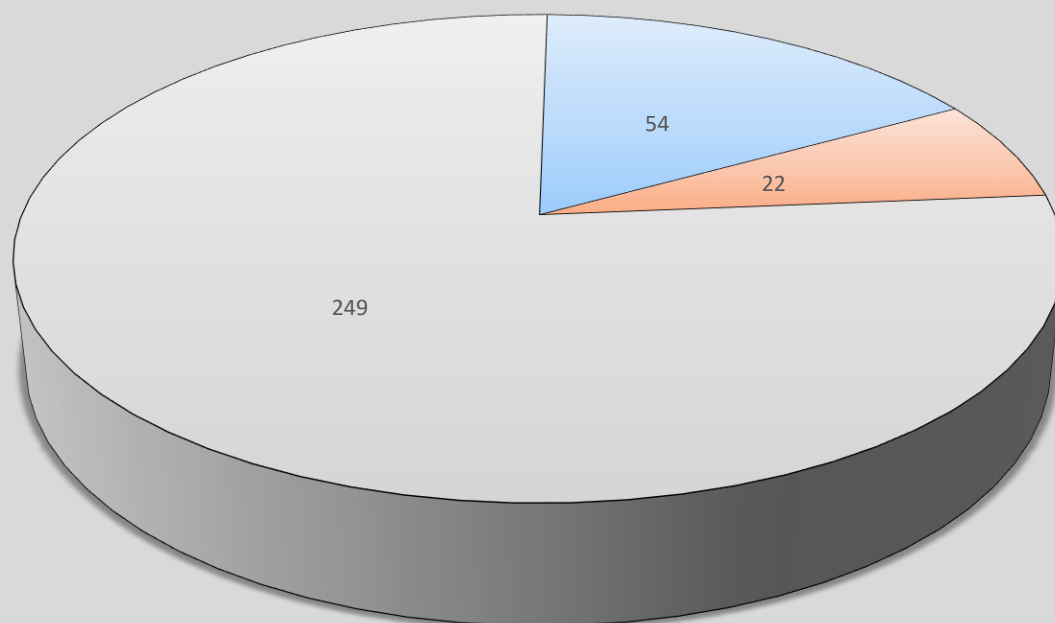

სსიპ განათლების მართვის საინფორმაციო სისტემა
თანამშრომელთა პროცენტული განაწილება კატეგორიების მიხედვით

- შტატგარეშე თანამშრომლები - EMIS
- შტატგარეშე თანამშრომლები - პროფესიული მასწავლებლები
- შტატგარეშე თანამშრომლები - რეგიონალური IT მენეჯერები