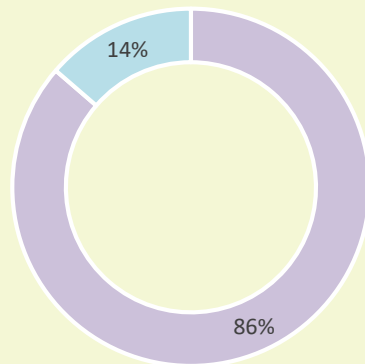

- მამრობითი
- მდედრობითი