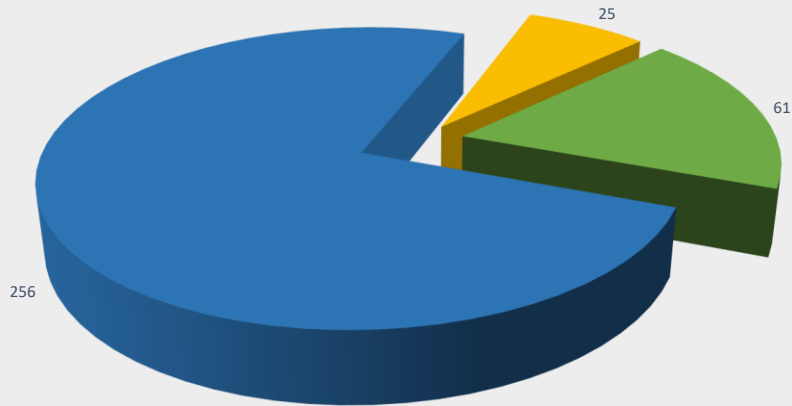

სსიპ-განათლების მართვის საინფორმაციო სისტემა

ინფორმაცია თანამშრომელთა შესახებ

სსიპ განათლების მართვის საინფორმაციო სისტემა  
სულ 342 დასაქმებული

- საშტატო განრიგით გათვალისწინებული თანამშრომლები
- შტატგარეშე თანამშრომლები - EMIS
- შტატგარეშე IT