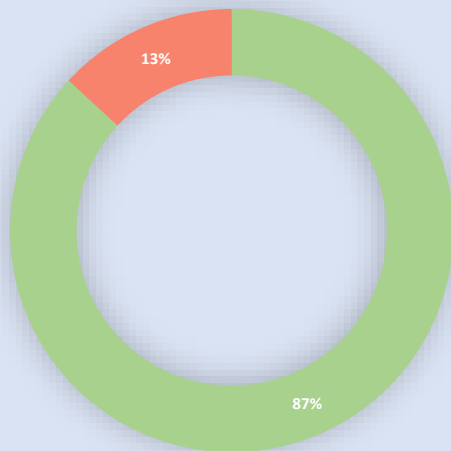

სსიპ განათლების მართვის საინფორმაციო სისტემის თანამშრომლები
გენდერულ ჭრილში

- მამრობითი
- მდედრობითი